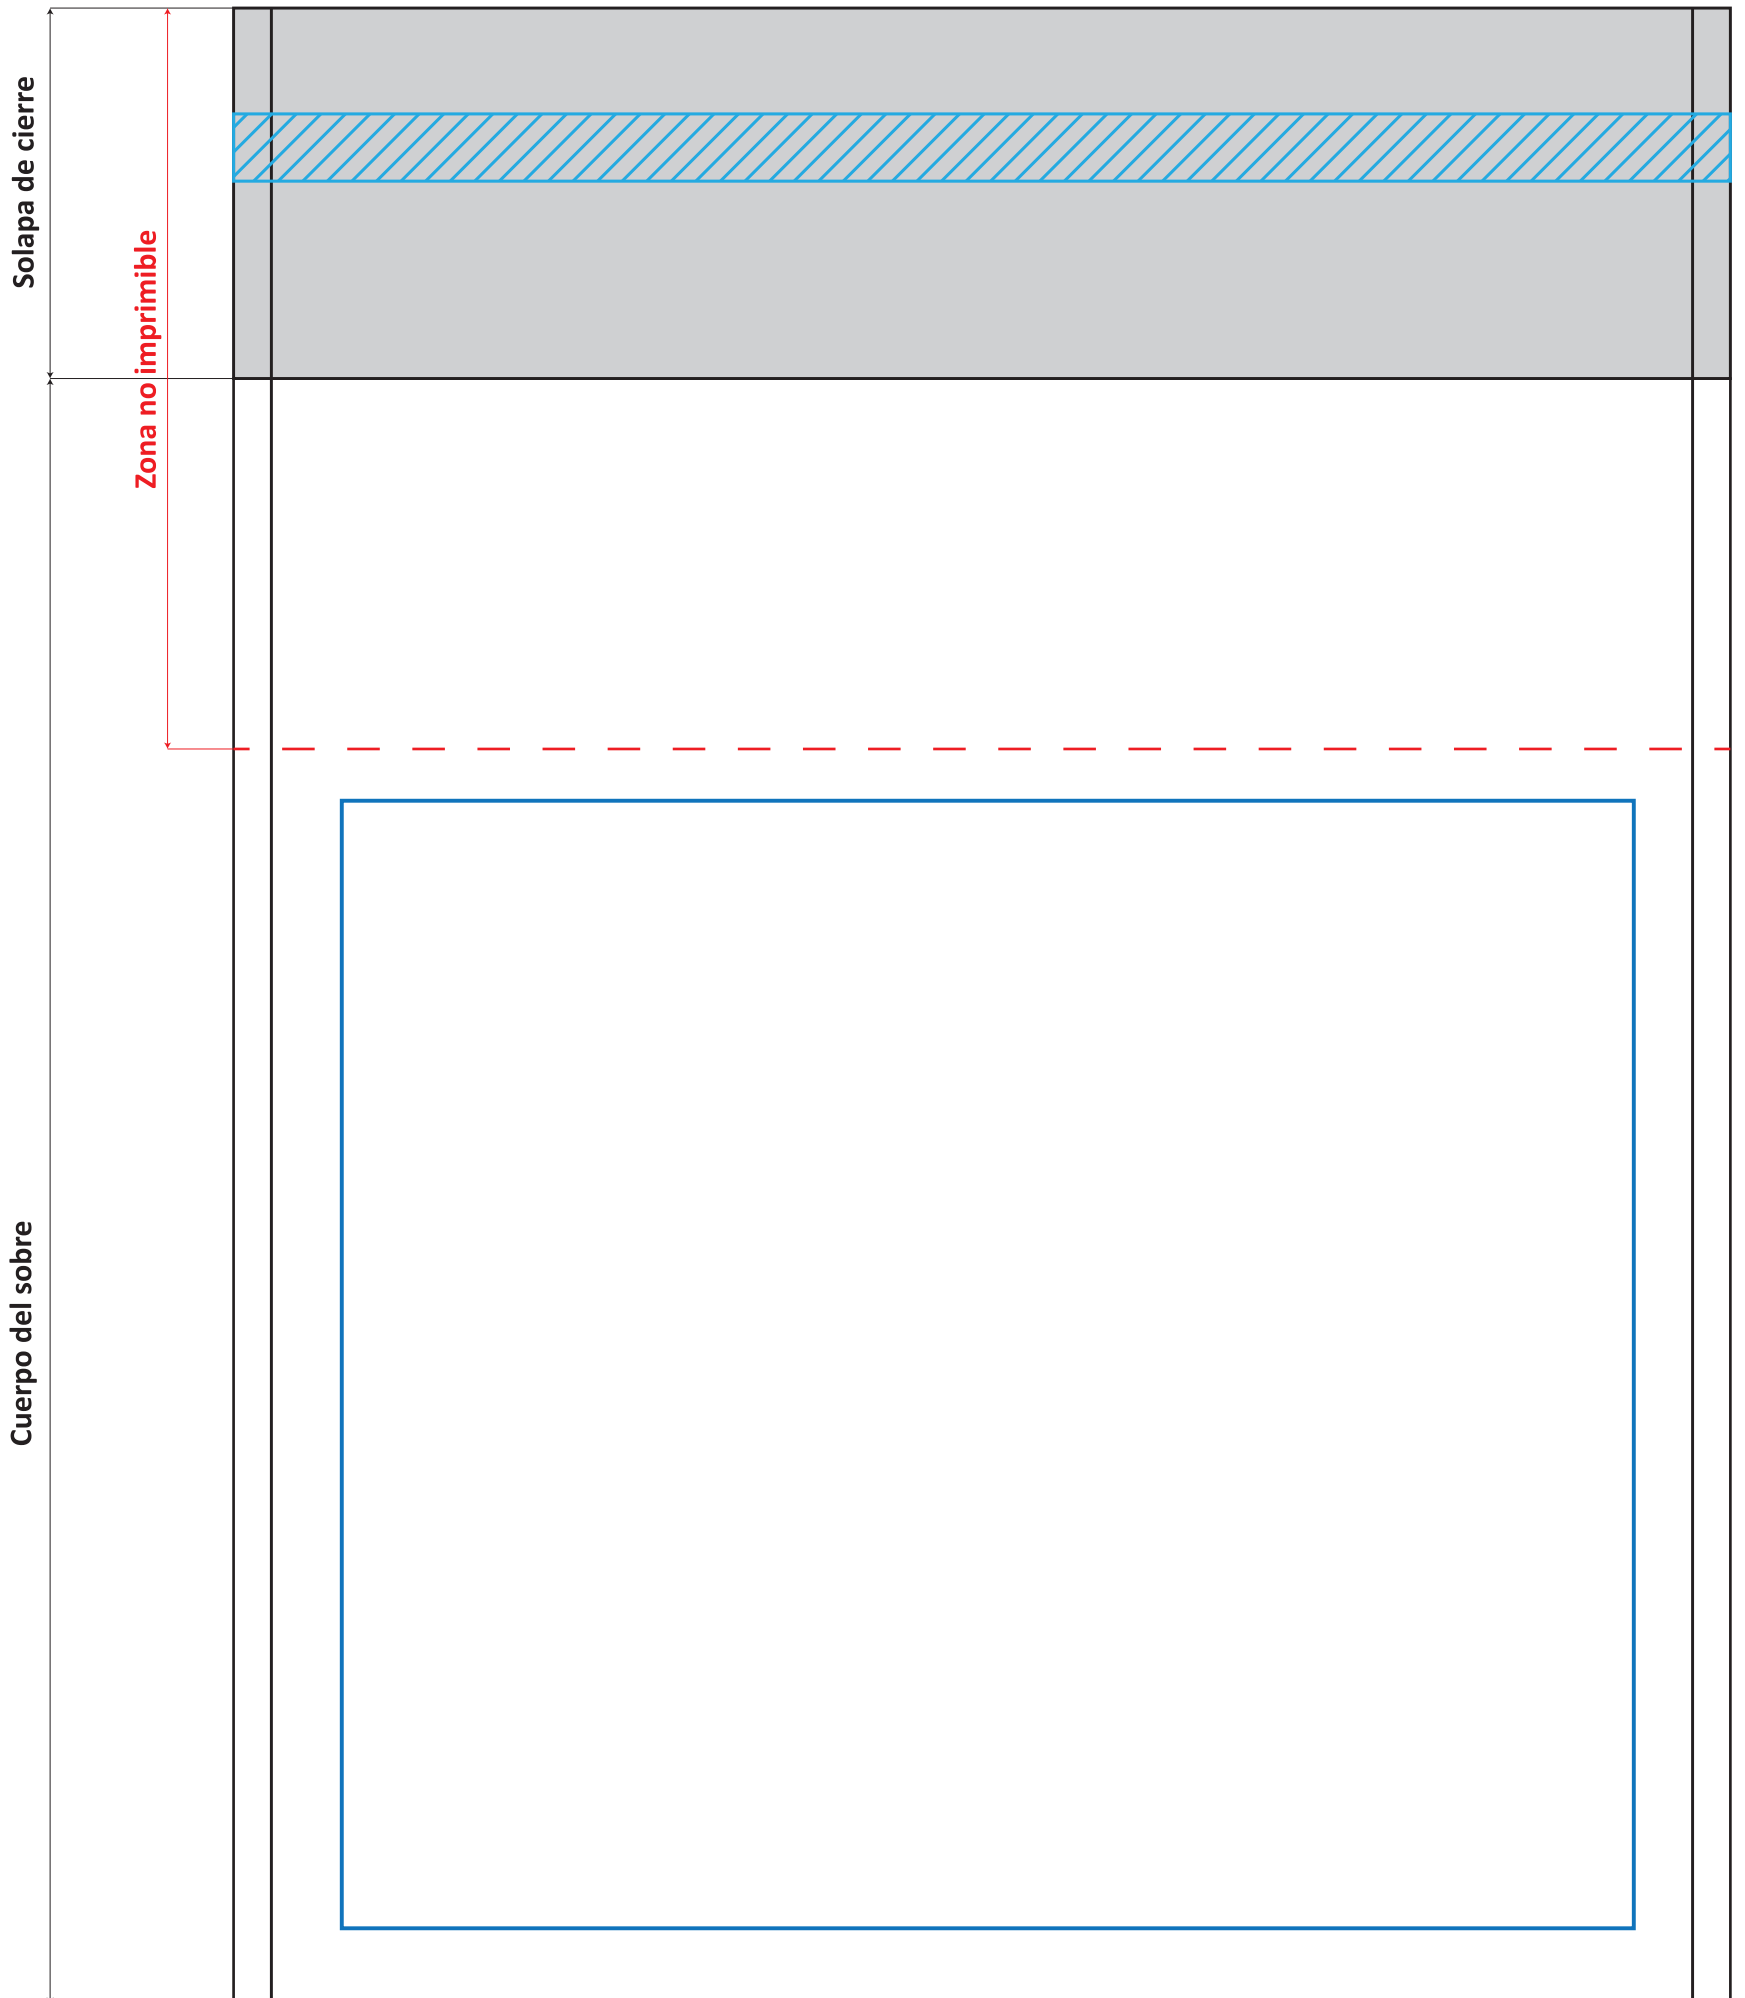

**SOBRE PAPEL KRAFT ADHESIVO**  
**20X22+5**

*By Popy*

Zona no imprimible

Zona imprimible

Cinta Ahdesiva